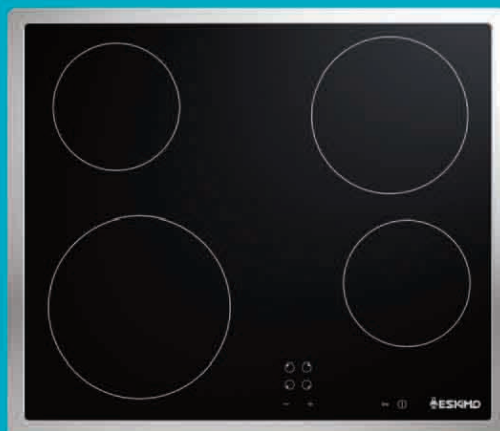

ESK 9400 TC

Αυτόνομη Κεραμική Εστία 4 ζωνών
Εστίες High Light ταχείας θέρμανσης
Πλήκτρα αφής (Touch control)
Ένδειξη υπολοίπου θερμότητας
Πλαίσιο Inox