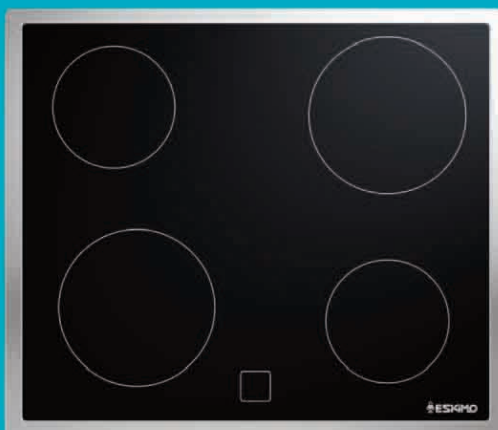

ESK 8400

Κεραμική Εστία 4 ζωνών
Εστίες High Light ταχείας θέρμανσης
Ένδειξη υπολοίπου θερμότητας
Πλαίσιο Inox