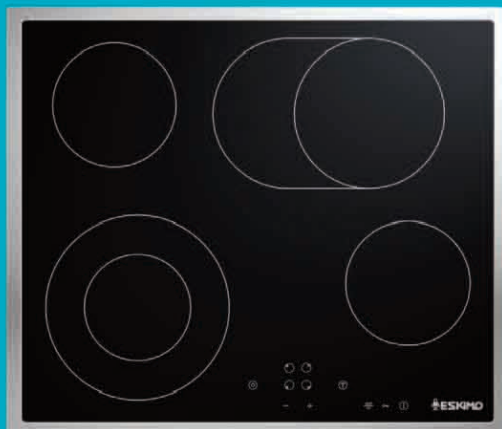

ESK 8400

Κεραμική Εστία 4 ζωνών
Εστίες High Light ταχείας θέρμανσης
Ένδειξη υπολοίπου θερμότητας
Πλαίσιο Inox

ESK 9400 TC

Αυτόνομη Κεραμική Εστία 4 ζωνών
Εστίες High Light ταχείας θέρμανσης
Πλήκτρα αφής (Touch control)
Ένδειξη υπολοίπου θερμότητας
Πλαίσιο Inox

ESK 9600 TC IX

Αυτόνομη Κεραμική Εστία 6 ζωνών
Εστίες High Light ταχείας θέρμανσης
Πλήκτρα αφής (Touch control)
Ένδειξη υπολοίπου θερμότητας
Πλαίσιο Inox

ΣΕΤ ΦΟΥΡΝΟΙ - ΕΣΤΙΕΣ

ESK 9520 IX POP με ESK 9400 TC