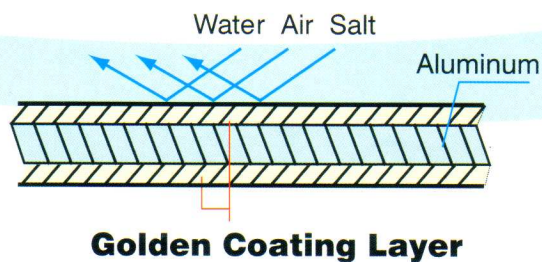

Συλλέκτης Σκόνης PLASMA

Το φίλτρο PLASMA δημιουργεί μια ζώνη ιονισμού. Καθώς ο αέρας περνάει από το ισχυρό ηλεκτρομαγνητικό πεδίο, η σκόνη, ο καπνός και άλλα σωματίδια πολώνονται και εγκλωβίζονται στο ηλεκτροστατικό φίλτρο που ακολουθεί.

Τεχνολογία

Golden Bio Evaporator

Προστατεύει από την επικόληση βακτηριδίων στον εσωτερικό εναλλάκτη.

Δημιουργεί πιο υγιεινό και άνετο περιβάλλον.

Golden Anti-corrosive Condenser

Corrosion test results