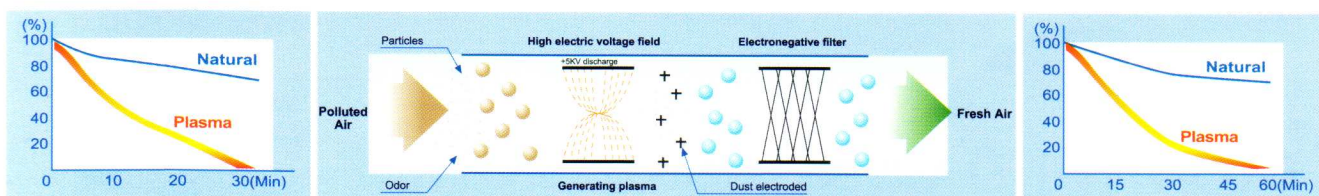

Συλλέκτης Σκόνης PLASMA

Το φίλτρο PLASMA δημιουργεί μια ζώνη ιονισμού. Καθώς ο αέρας περνάει από το ισχυρό ηλεκτρομαγνητικό πεδίο, η σκόνη, ο καπνός και άλλα σωματίδια πολώνονται και εγκλωβίζονται στο ηλεκτροστατικό φίλτρο που ακολουθεί.

Τεχνολογία

Golden Bio Evaporator

Προστατεύει από την επικόληση βακτηριδίων στον εσωτερικό εναλλάκτη.

Δημιουργεί πιο υγιεινό και άνετο περιβάλλον.

Golden Anti-corrosive Condenser

Corrosion test results