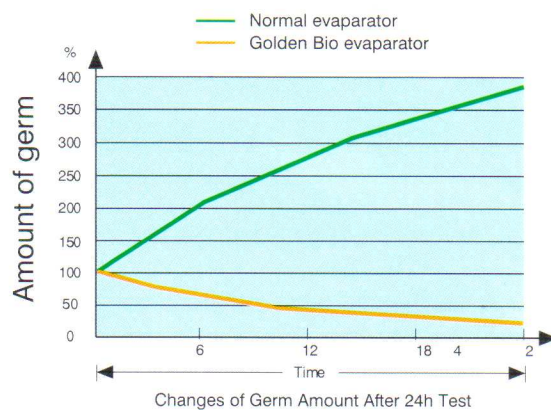

Τεχνολογία

Golden Bio Evaporator

Προστατεύει από την επικόληση βακτηριδίων στον εσωτερικό εναλλάκτη.

Δημιουργεί πιο υγιεινό και άνετο περιβάλλον.