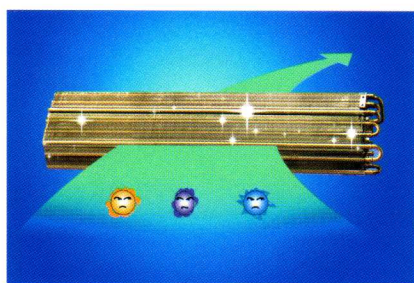

Τεχνολογία

Golden Bio Evaporator

Προστατεύει από την επικόληση βακτηριδίων στον εσωτερικό εναλλάκτη.

Δημιουργεί πιο υγιεινό και άνετο περιβάλλον.